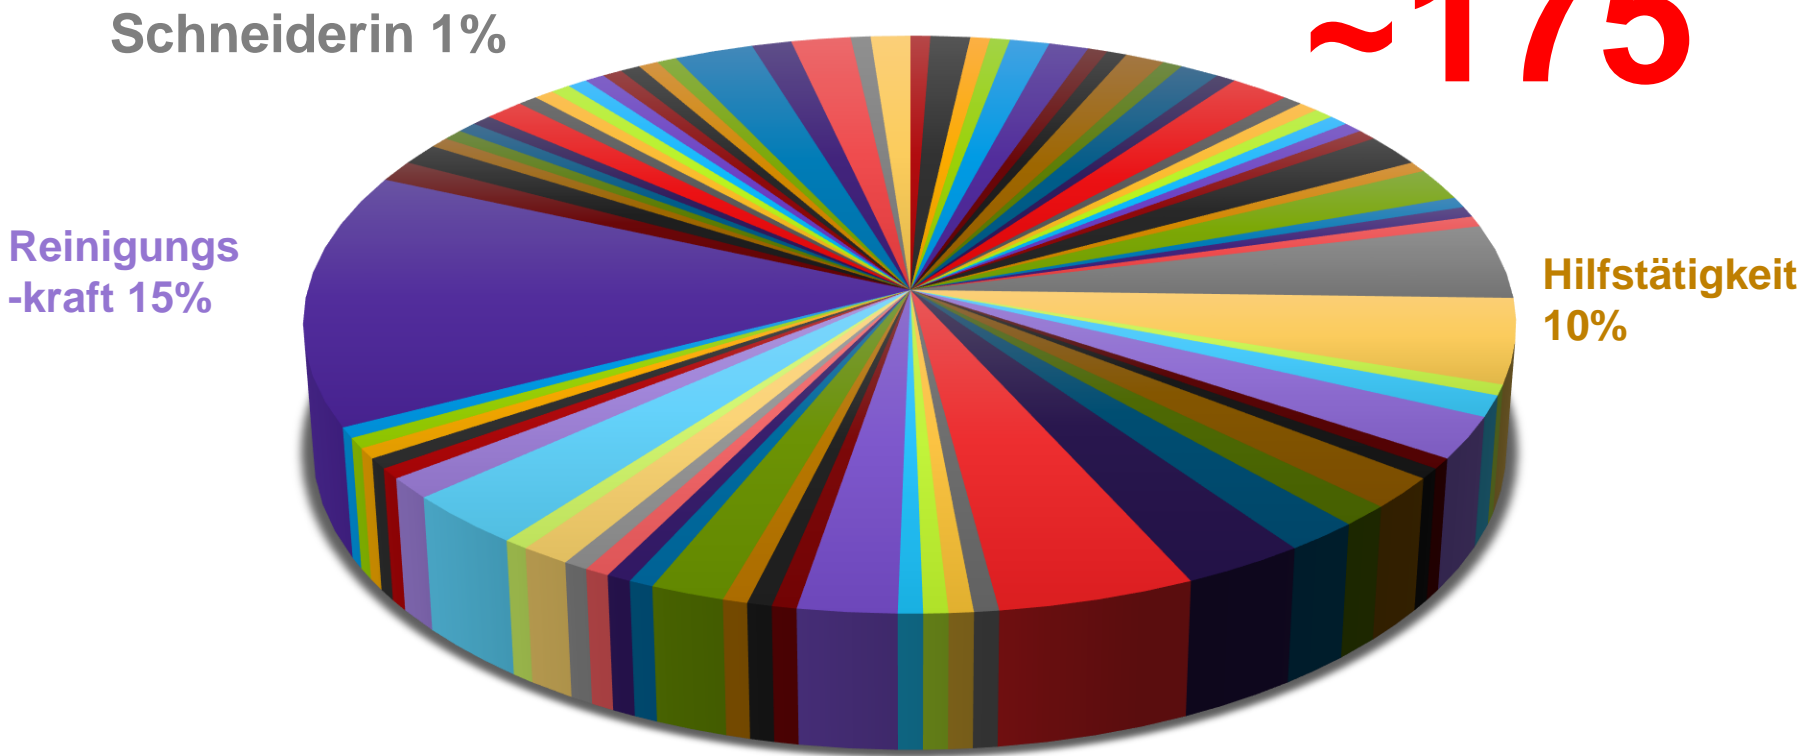

Berufliche Situation 2020

~175