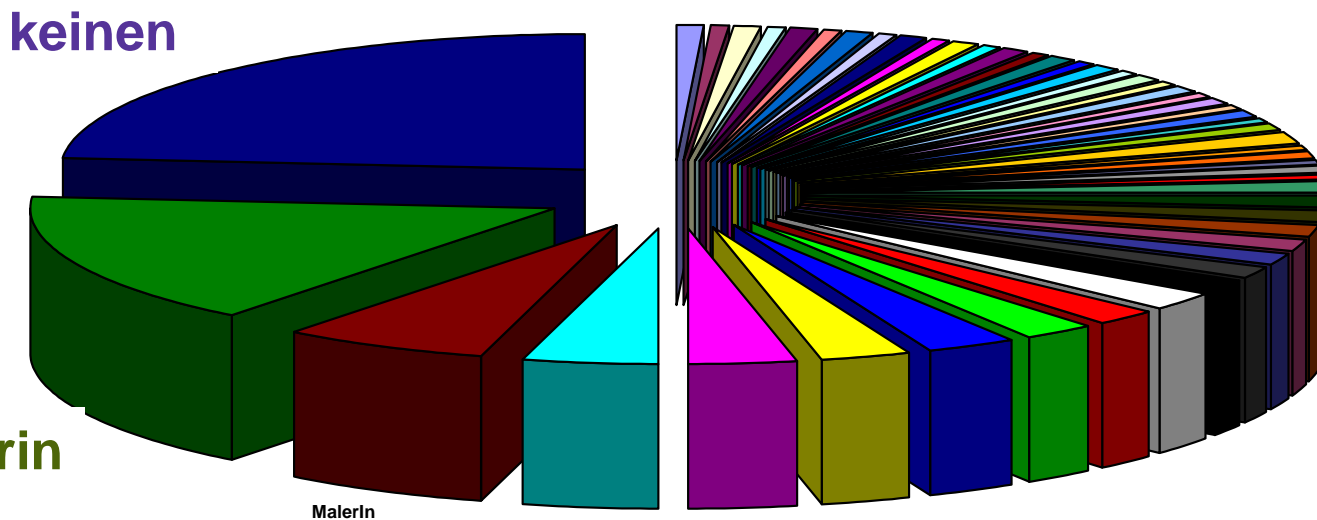

Berufliche Situation 2008

SchneiderIn
15%

ArchitektIn	BäckerIn	BehindertenbetreuerIn	Bürokauffrau	DesignerIn	Dipl. PädagogIn
DreherIn	Druckerei	FilmemacherIn	FriseurIn	GärtnerIn	Glaseri
Handelskauffrau	HandsetzerIn	JuwelierIn	KöchIn	Ledergalanterie	LehrerIn
MaurerIn	MechanikerIn	MetalldrechslerIn	MetallDreherIn	DekorateurIn	PolstererIn
ProgrammiererIn	ReprophotografikerIn	SekretärIn	SpenglerIn	TapeziererIn	Technische ZeichnerIn
TypografikerIn	VerkäuferIn	Verwaltungsangestellte	FeinMechanikerIn	FliesenlegerIn	KeramikerIn
LackiererIn	MaschinenSchlosserIn	SchuhmacherIn	SchweisserIn	ZahnTechnikerIn	AutoSpenglerIn
BuchbinderIn	InstallateurIn	Elektronik	TischlerIn	ZuckerBäckerIn	SchlosserIn
MalerIn	SchneiderIn	keinen