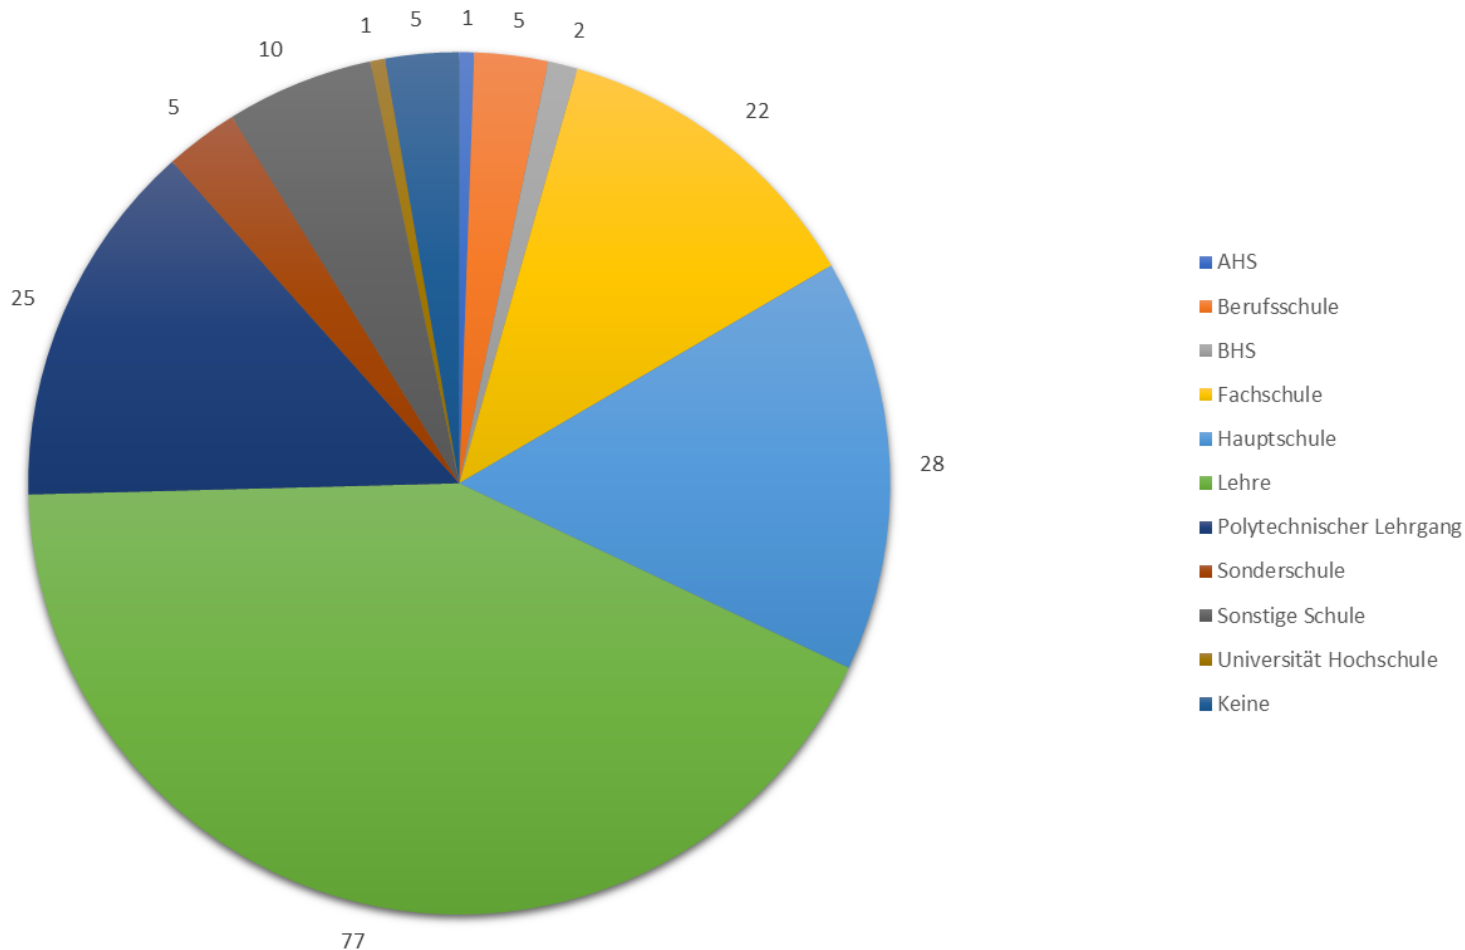

Berufliche Situation 2008

SchneiderIn
15%

- | | | | | | |
|-----------------|----------------------|------------------------|------------------|-----------------|-----------------------|
| ArchitektIn | BäckerIn | BehindertenbetreuerIn | Bürokauffrau | DesignerIn | Dipl. PädagogIn |
| DreherIn | Druckerei | FilmemacherIn | FriseurIn | GärtnerIn | Glaseri |
| Handelskauffrau | HandsetzerIn | JuwelierIn | KöchIn | Ledergalanterie | LehrerIn |
| MaurerIn | MechanikerIn | MetalldrechslerIn | MetallDreherIn | DekorateurIn | PolstererIn |
| ProgrammiererIn | ReprophotografikerIn | SekretärIn | SpenglerIn | TapeziererIn | Technische ZeichnerIn |
| TypografikerIn | VerkäuferIn | Verwaltungsangestellte | FeinMechanikerIn | FliesenlegerIn | KeramikerIn |
| LackiererIn | MaschinenSchlosserIn | SchuhmacherIn | SchweisserIn | ZahnTechnikerIn | AutoSpenglerIn |
| BuchbinderIn | InstallateurIn | Elektronik | TischlerIn | ZuckerBäckerIn | SchlosserIn |
| MalerIn | SchneiderIn | keinen | | | |

Berufliche Situation 2020

~175

Ausbildungsniveau 2020 in %

- Offenheit
- Interesse
- gehörlose Menschen in Projekt mit einbeziehen
- Neugierde
- Gesellschaft soll sich in Unternehmen abbilden

Kontaktinformationen